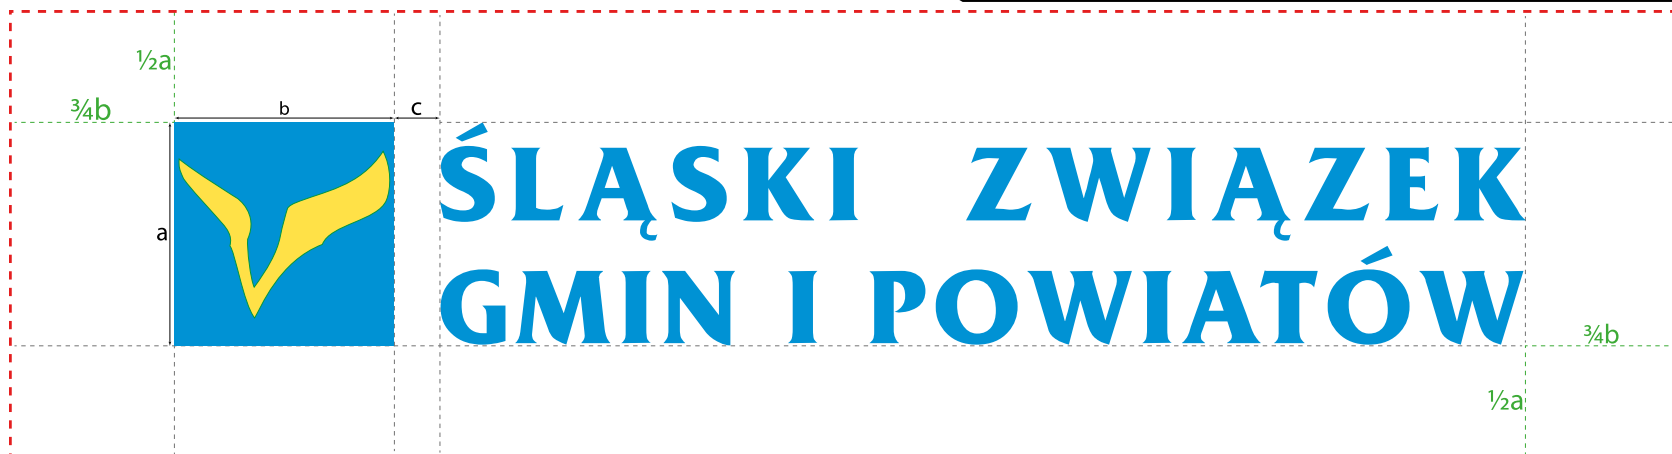

Obszar ochronny logotypu w wersji poziomej