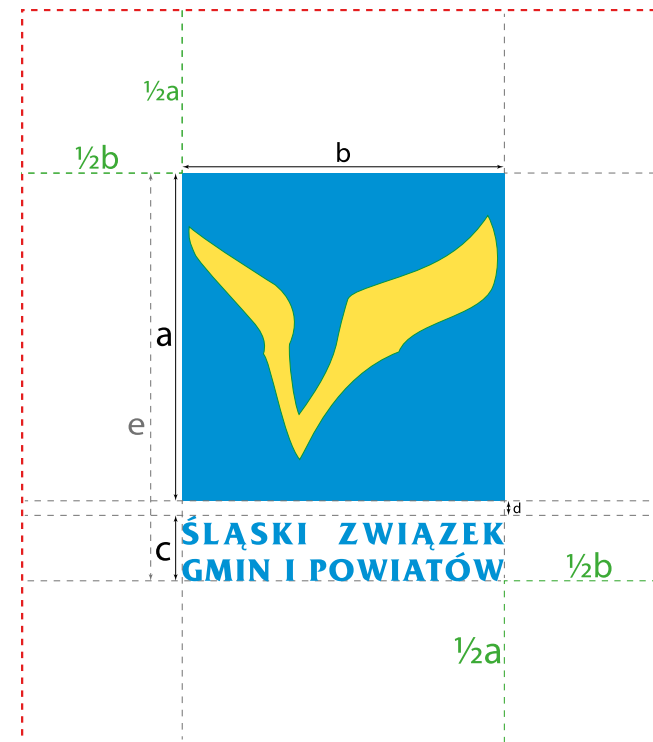

# LOGOTYP

Pełny logotyp w wersji pionowej

Pełny logotyp w wersji poziomej

**ŚLĄSKI ZWIĄZEK  
GMIN I POWIATÓW**

Logotypy w formie skróconej

SYMBOL SZGiP

TŁO

NAZWA

**ŚLĄSKI ZWIĄZEK  
GMIN I POWIATÓW**

Logotypy w wersji angielskiej  
English version of the logotypes

**THE SILESIA UNION  
OF MUNICIPALITIES AND DISTRICTS**

**THE SILESIA UNION  
OF MUNICIPALITIES AND DISTRICTS**

## Obszar ochronny logotypu

Obszar ochronny logotypu w wersji pionowej

Obszar ochronny logotypu w wersji poziomej